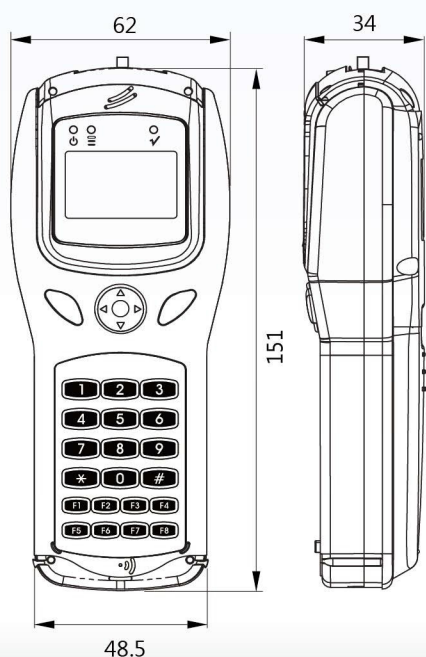

- 盤點數量統計
- 分類搜尋功能
- 商品展示櫃位查詢

工廠倉庫 倉儲管理

- 盤點數量統計
- 分類搜尋功能
- 物料櫃位查詢

尺寸圖

單位:公厘

如何訂購

PPT-350NB	125KHz 藍芽EM手持式讀卡機 · 32,000筆
PPT-350M0B	13.56MHz 藍芽Mifare手持式讀卡機 · 32,000筆
PPT-350M3B	13.56MHz 藍芽ISO15693手持式讀卡機 · 32,000筆
PPT-350LB	922~928MHz 藍芽UHF手持式讀卡機 · 1,000筆