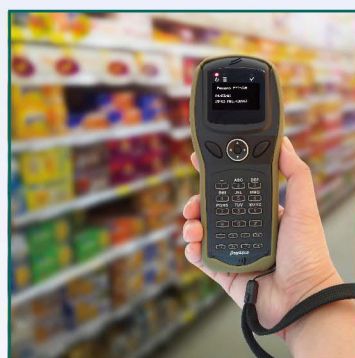

應用範圍

醫療管理 病患資訊管理

- 識別病患身分資料
- 查詢用藥資料

活動會議 報到資料

- 人員姓名
- 身份辨識
- 報到時間

圖書館 館藏資料管理

- 館藏書籍數量統計
- 館藏書籍類別搜尋功能
- 館藏書籍架位查詢

賣場管理 商品盤點